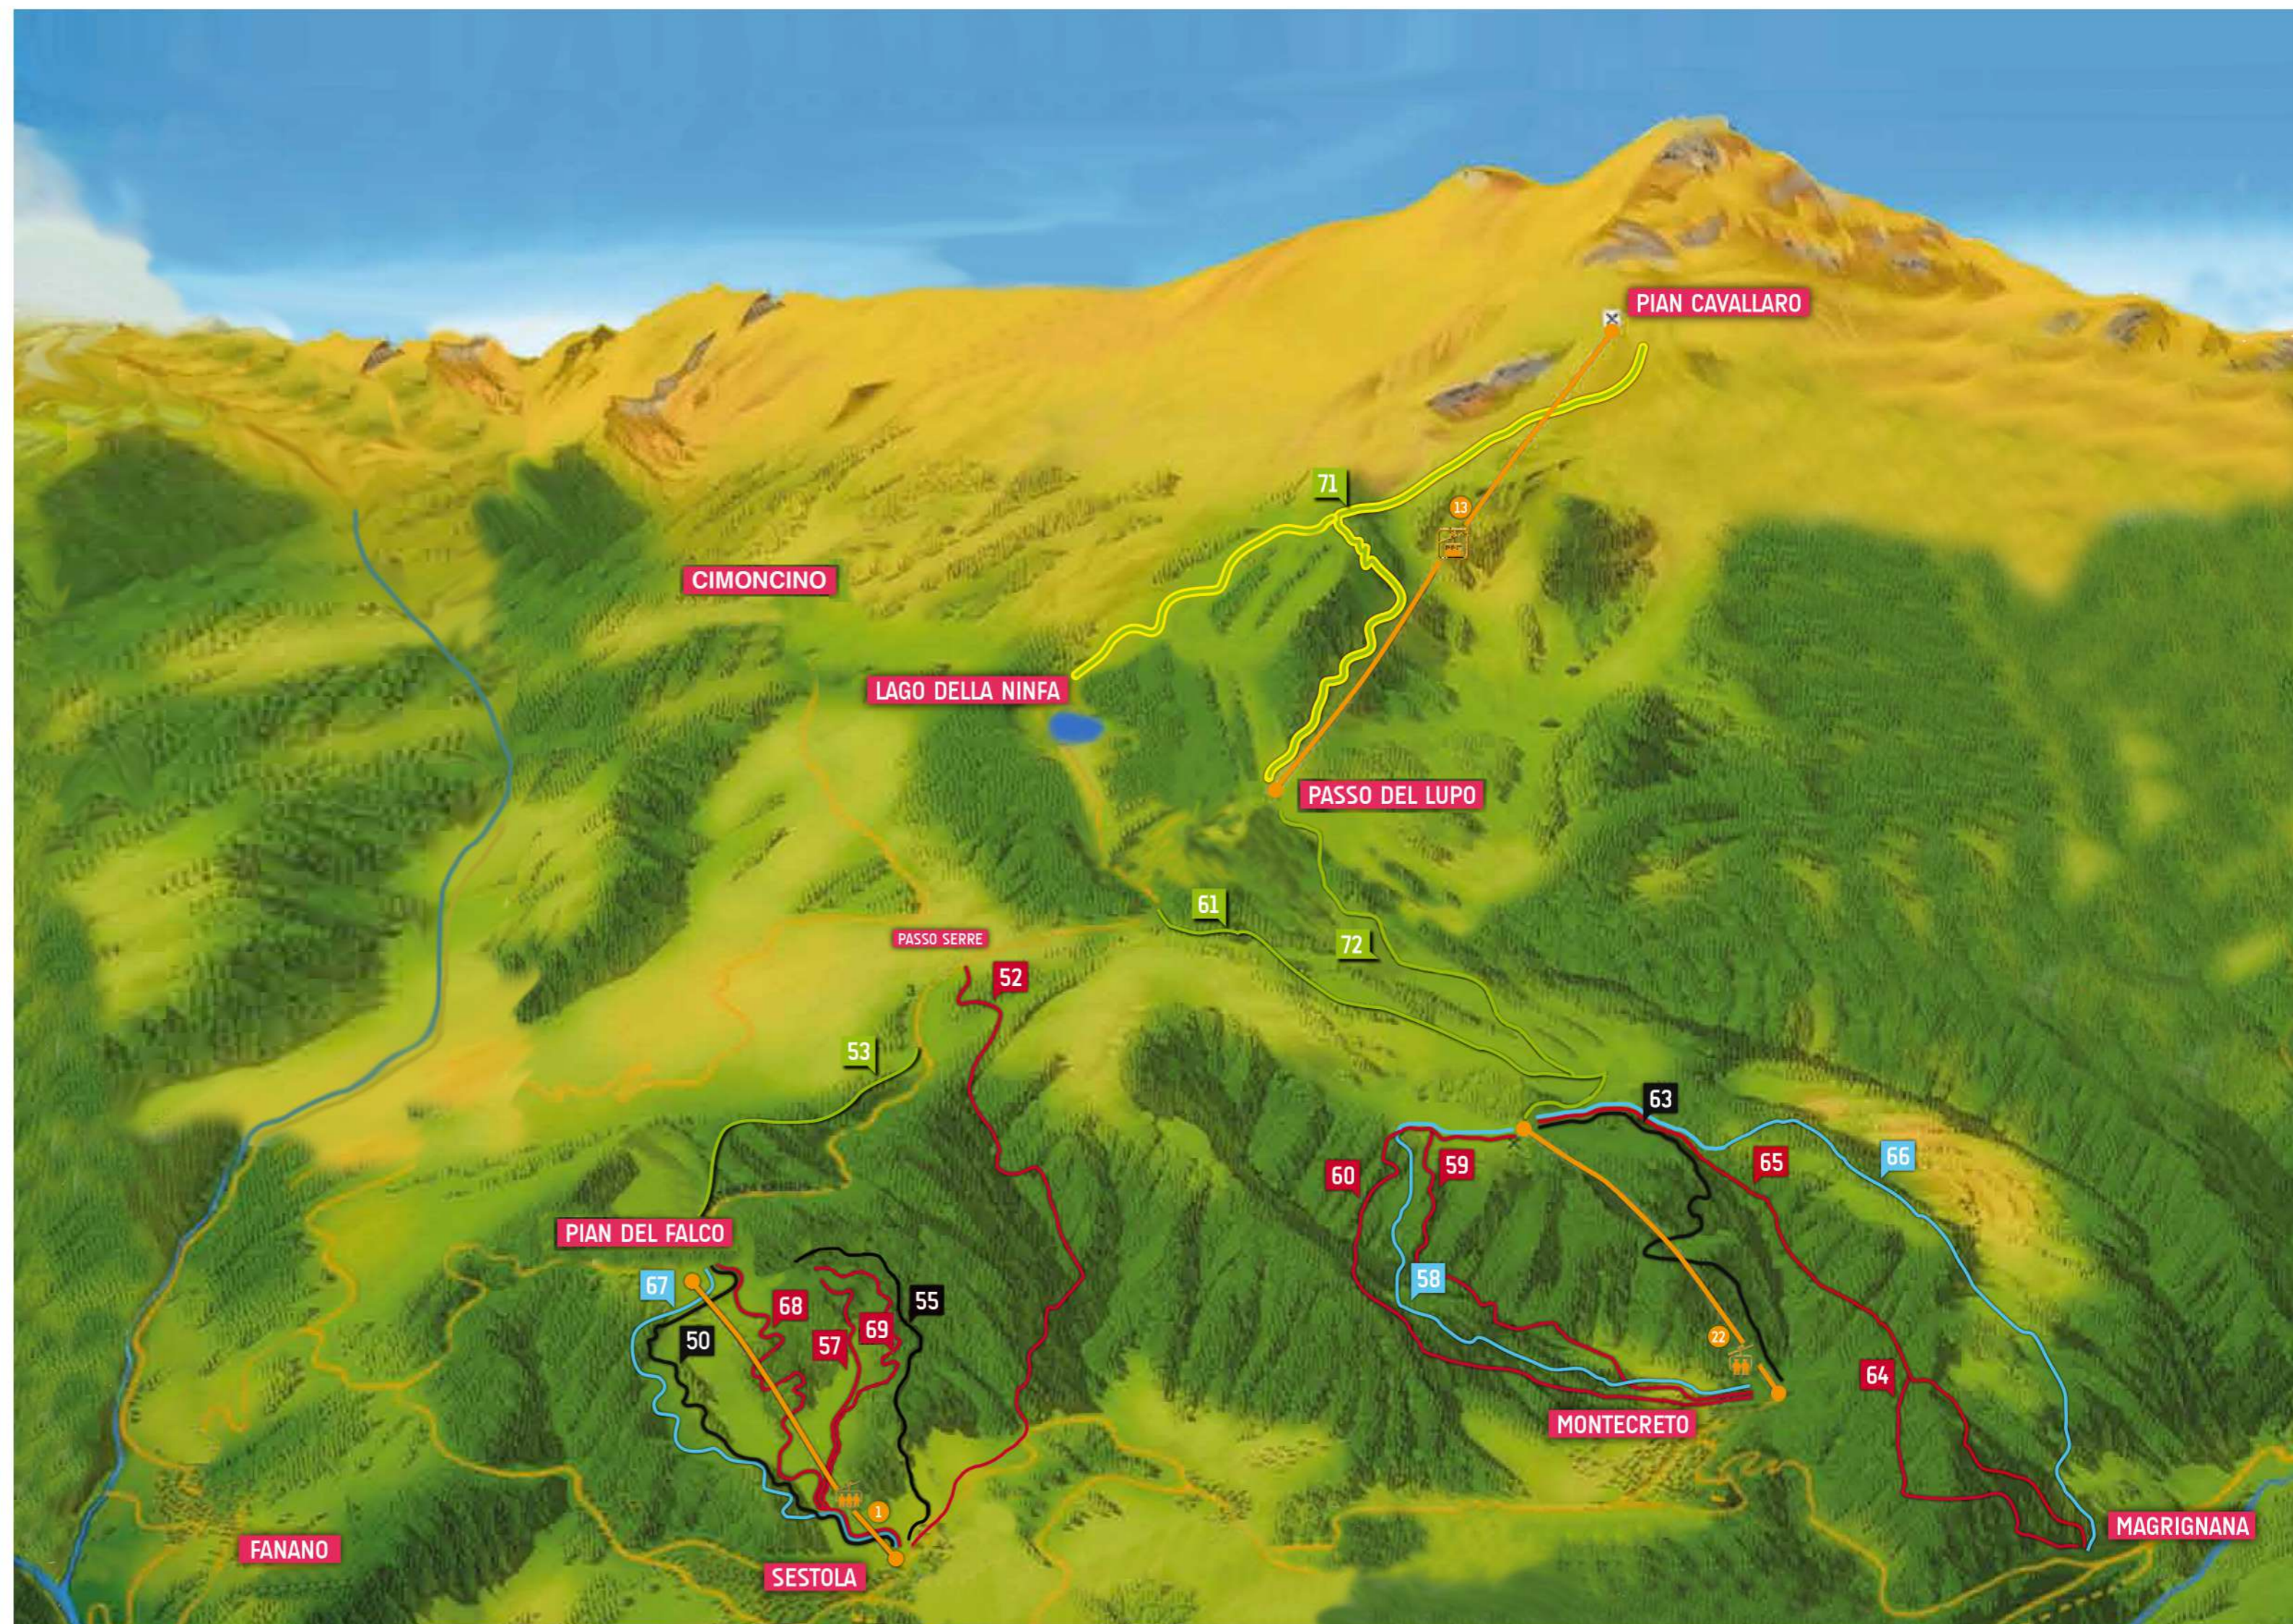

PISTE DOWNHILL SESTOLA

- 50** DH - Km 2.20 / 330 m
- 52** SCAFFA DEL GATTO - Km 4.50 / 467 m
- 55** AQUILA REALE - Km 4,38 / 416 m
EX BRUSINA
- 57** BALLA COI LUPI - Km 2.20 / 330 m
EX BLU WEVE
- 67** EASY RIDE - Km 2.20 / 350 m
- 68** FALCO ROSSO - Km 1.90 / 350 m
- 69** TOP GUN - Km 2.50 / 350 m
EX SKINNY SHARK

PERCORSI BIKE

- 53** ARDICELLO - Km 1.46 / 137 m
- 61** FAR WEST
- 71** WHITE SHARK
- 72** HAMMERHEAD

PERCORSI BIKE MONTECRETO

- 58** VIA DEI MONTI - Km 9.00 / 592 m
- 59** RIO CANALONE - Km 6.00 / 592 m
- 60** PINO SOLITARIO - Km 5.60 / 592 m

IMPIANTI DI RISALITA

- 1** SEGGIOVIA : SESTOLA - PIAN DEL FALCO
- 13** FUNIVIA : PASSO DEL LUPO - PIAN CAVALLARO
- 22** SEGGIOVIA : MONTECRETO

TARIFE BIKE PASS ESTATE 2024

BIKE PASS	ADULTI	RAGAZZI
GIORNALIERO	€ 27	€ 22
RIDOTTO (DALLE ORE 11,30)	€ 22	€ 18
MATTINALE (FINO ALLE ORE 13,00)	€ 19	€ 17
POMERIDIANO (DALLE ORE 13,00)	€ 18	€ 15
2 GIORNI	€ 45	€ 36
STAGIONALE	€ 220	€ 145
SONO CONSIDERATI RAGAZZI I NATI DOPO IL 01/01/2010		